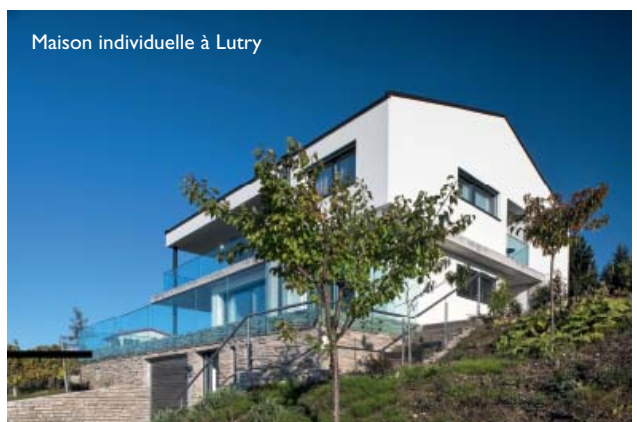

Maison individuelle à Lutry

VIRUS ARCHITECTURE Sàrl
Rue de Voisinand 18 • CH-1095 Lutry
Tél. +41 21 791 24 26 • Fax +41 21 791 65 53
info@virusarchitecture.ch
www.virusarchitecture.ch