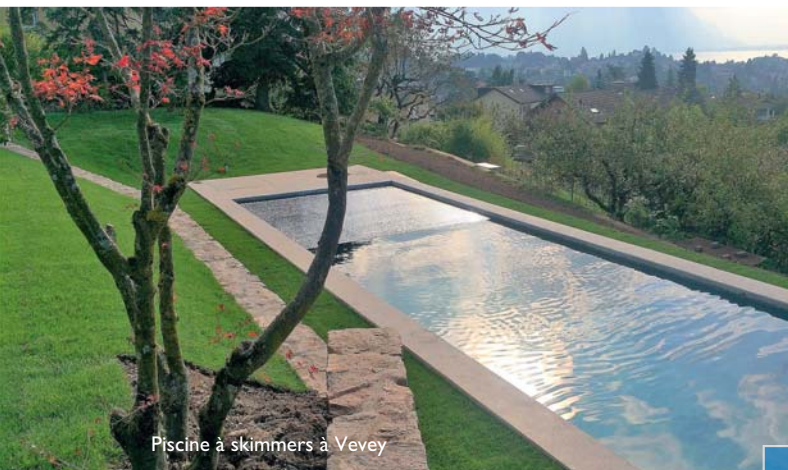

Piscine à skimmers à Vevey

Piscine à skimmers à Vevey